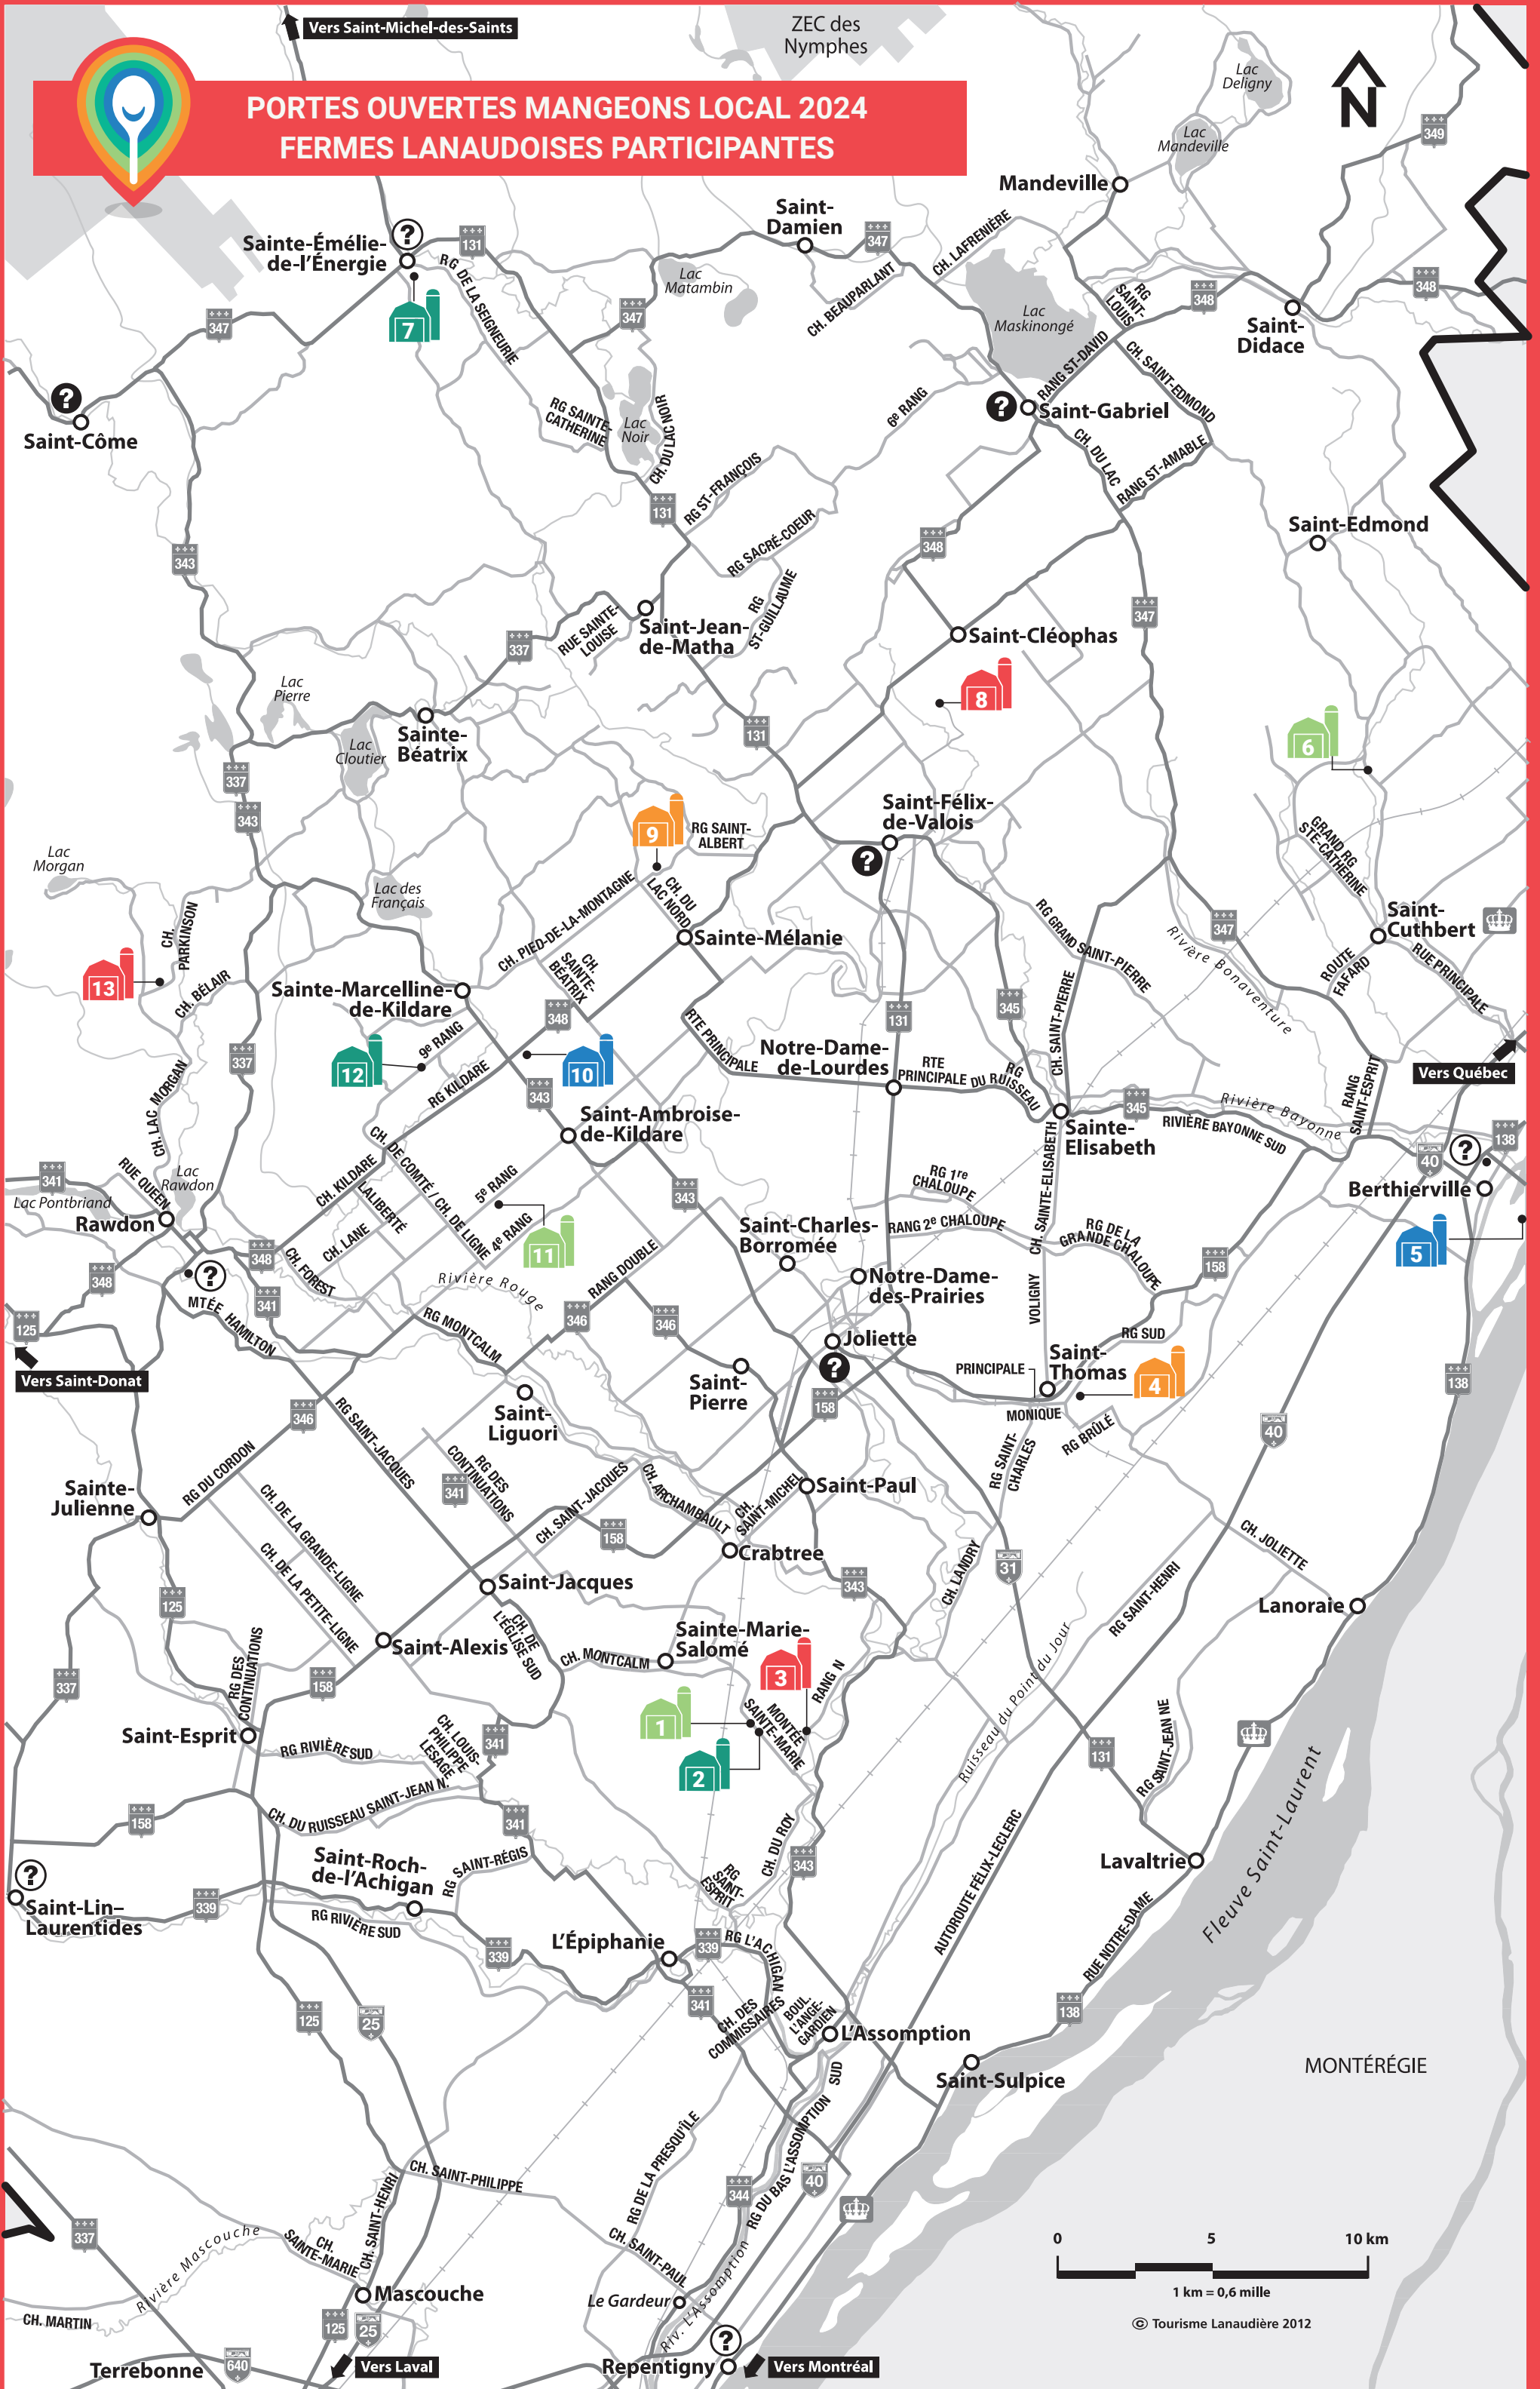

PORTES OUVERTES MANGEONS LOCAL 2024

FERMES LANAUOISES PARTICIPANTES

1 Rustik Alpaga
610 montée Sainte-Marie, L'Assomption
Animaux

3 Les Esprits tordus, distillerie paysanne
2901 rang Nord, L'Assomption
Musique | Dégustation (\$) | Atelier éducatif
Visite des vergers et de la distillerie

5 Verger des Îles
1560 rang St-Pierre, Saint-Ignace-de-Loyola
Dégustation - Glace artisanale | Visite du verger
Camion de rue (fumoir) | Animaux
Atelier pédagogique sur la pêche | Kiosque partenaires

7 Tante Agastache
483 rue de la Mairie, Sainte-Émélie-de-l'Énergie
Visites guidées | Atelier éducatif | Musique
Autocueillette | Maquillage pour enfants

13 La Terre des bisons
6855 chemin Parkinson, Rawdon
Animaux | Dégustation | Module de jeux
Jeu gonflable | Promenade en tracteur
Kiosque de partenaires agricoles

2 Seigneuries des Patriotes
573 montée Sainte-Marie, L'Assomption
Animaux | Dégustation | Promenade en tracteur

4 Vignoble Saint-Thomas
1101 rang Sud, Saint-Thomas
Dégustation

6 Ferme Beauvais
3271 rang St-André, Saint-Cuthbert
Animaux | Dégustation | Atelier éducatif
Musique | Kiosque de partenaires agricoles

8 Coop Au bout du rang
5971 rang 1 Sainte-Cécile, Saint-Félix-de-Valois
Dégustation | Module de jeux | Maquillage pour enfant
Musique | Kiosque de partenaires agricoles